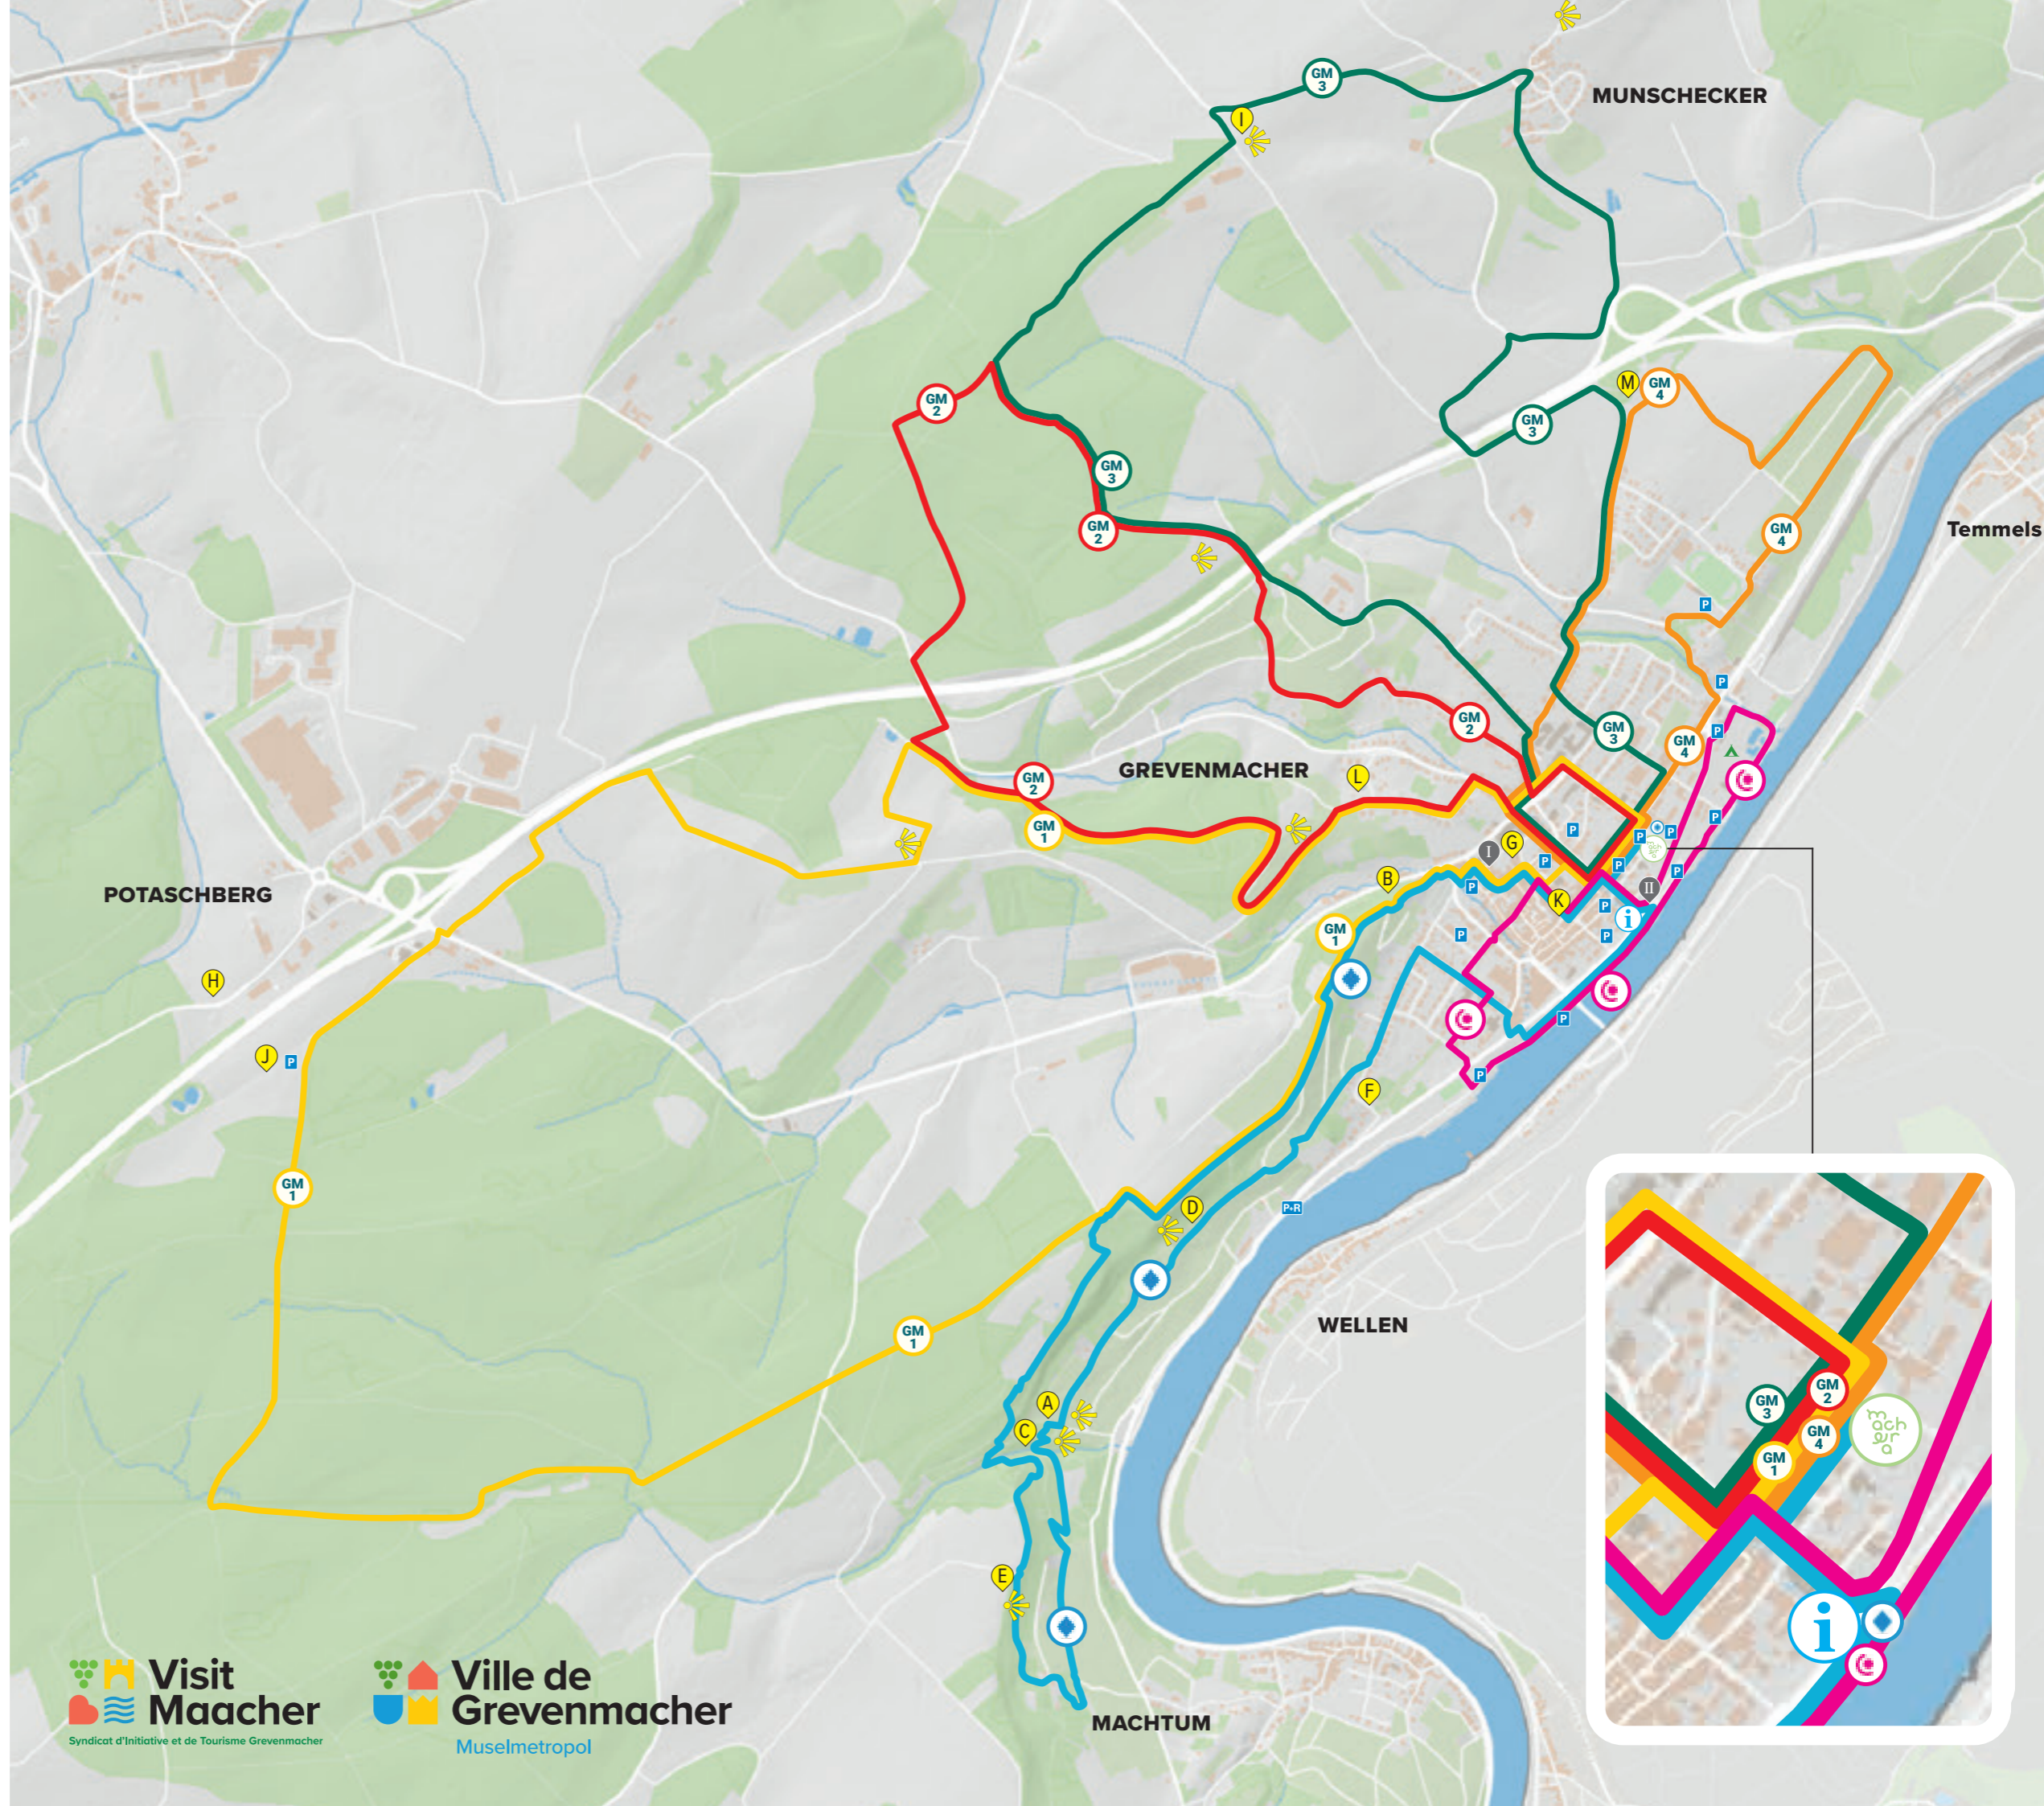

GM 1 Réimermonument / Monument romain

→ Centre Culturel Machera	12 km	🕒 3,5 h

Groussfooscht - Potaschbiërg - Kräizerbiërg

GM 2 Groussfooscht-Haard

→ Centre Culturel Machera	6,9 km	🕒 2 h

Groussfooscht - Haard

GM 3 Groesteen

→ Centre Culturel Machera	8,4 km	🕒 2,5 h

Haard - Groesteen - Münschecker

GM 4 Päerdsmaart

→ Centre Culturel Machera	4,6 km	🕒 1½ h

Päerdsmaart - Op Flohr

Auto-Pédestre Grevenmacher

→ Parking Quai Marie-Astrid	8 km	🕒 2½ h

Kelsbach - Kräizerbiërg

Komfort-Wanderweg Grevenmacher

→ Parking Quai Marie-Astrid	3,5 km	🕒 1½ h

An der Gewann - rue des Jardins - rue de Thionville - rue de la Moselle - route du Vin

☀️ **DE** Aussichtspunkt **FR** Point de Vue **NL** Uitzichtpunt

www.visitmaacher.lu

www.geoportail.lu

IMPRESSUM
Herausgeber:
Syndicat d'Initiative et de Tourisme de la Ville de Grevenmacher a.s.b.l.
10, route du Vin – B. P. 32 – L-6701 Grevenmacher
Tel.: +352 75 82 75
info@visitmaacher.lu
www.visitmaacher.lu

Luftaufnahme:
© Administration du Cadastre et de la Topographie

Auflage:
2.000

Layout:
Creative Corner – www.creativecorner.lu
2025