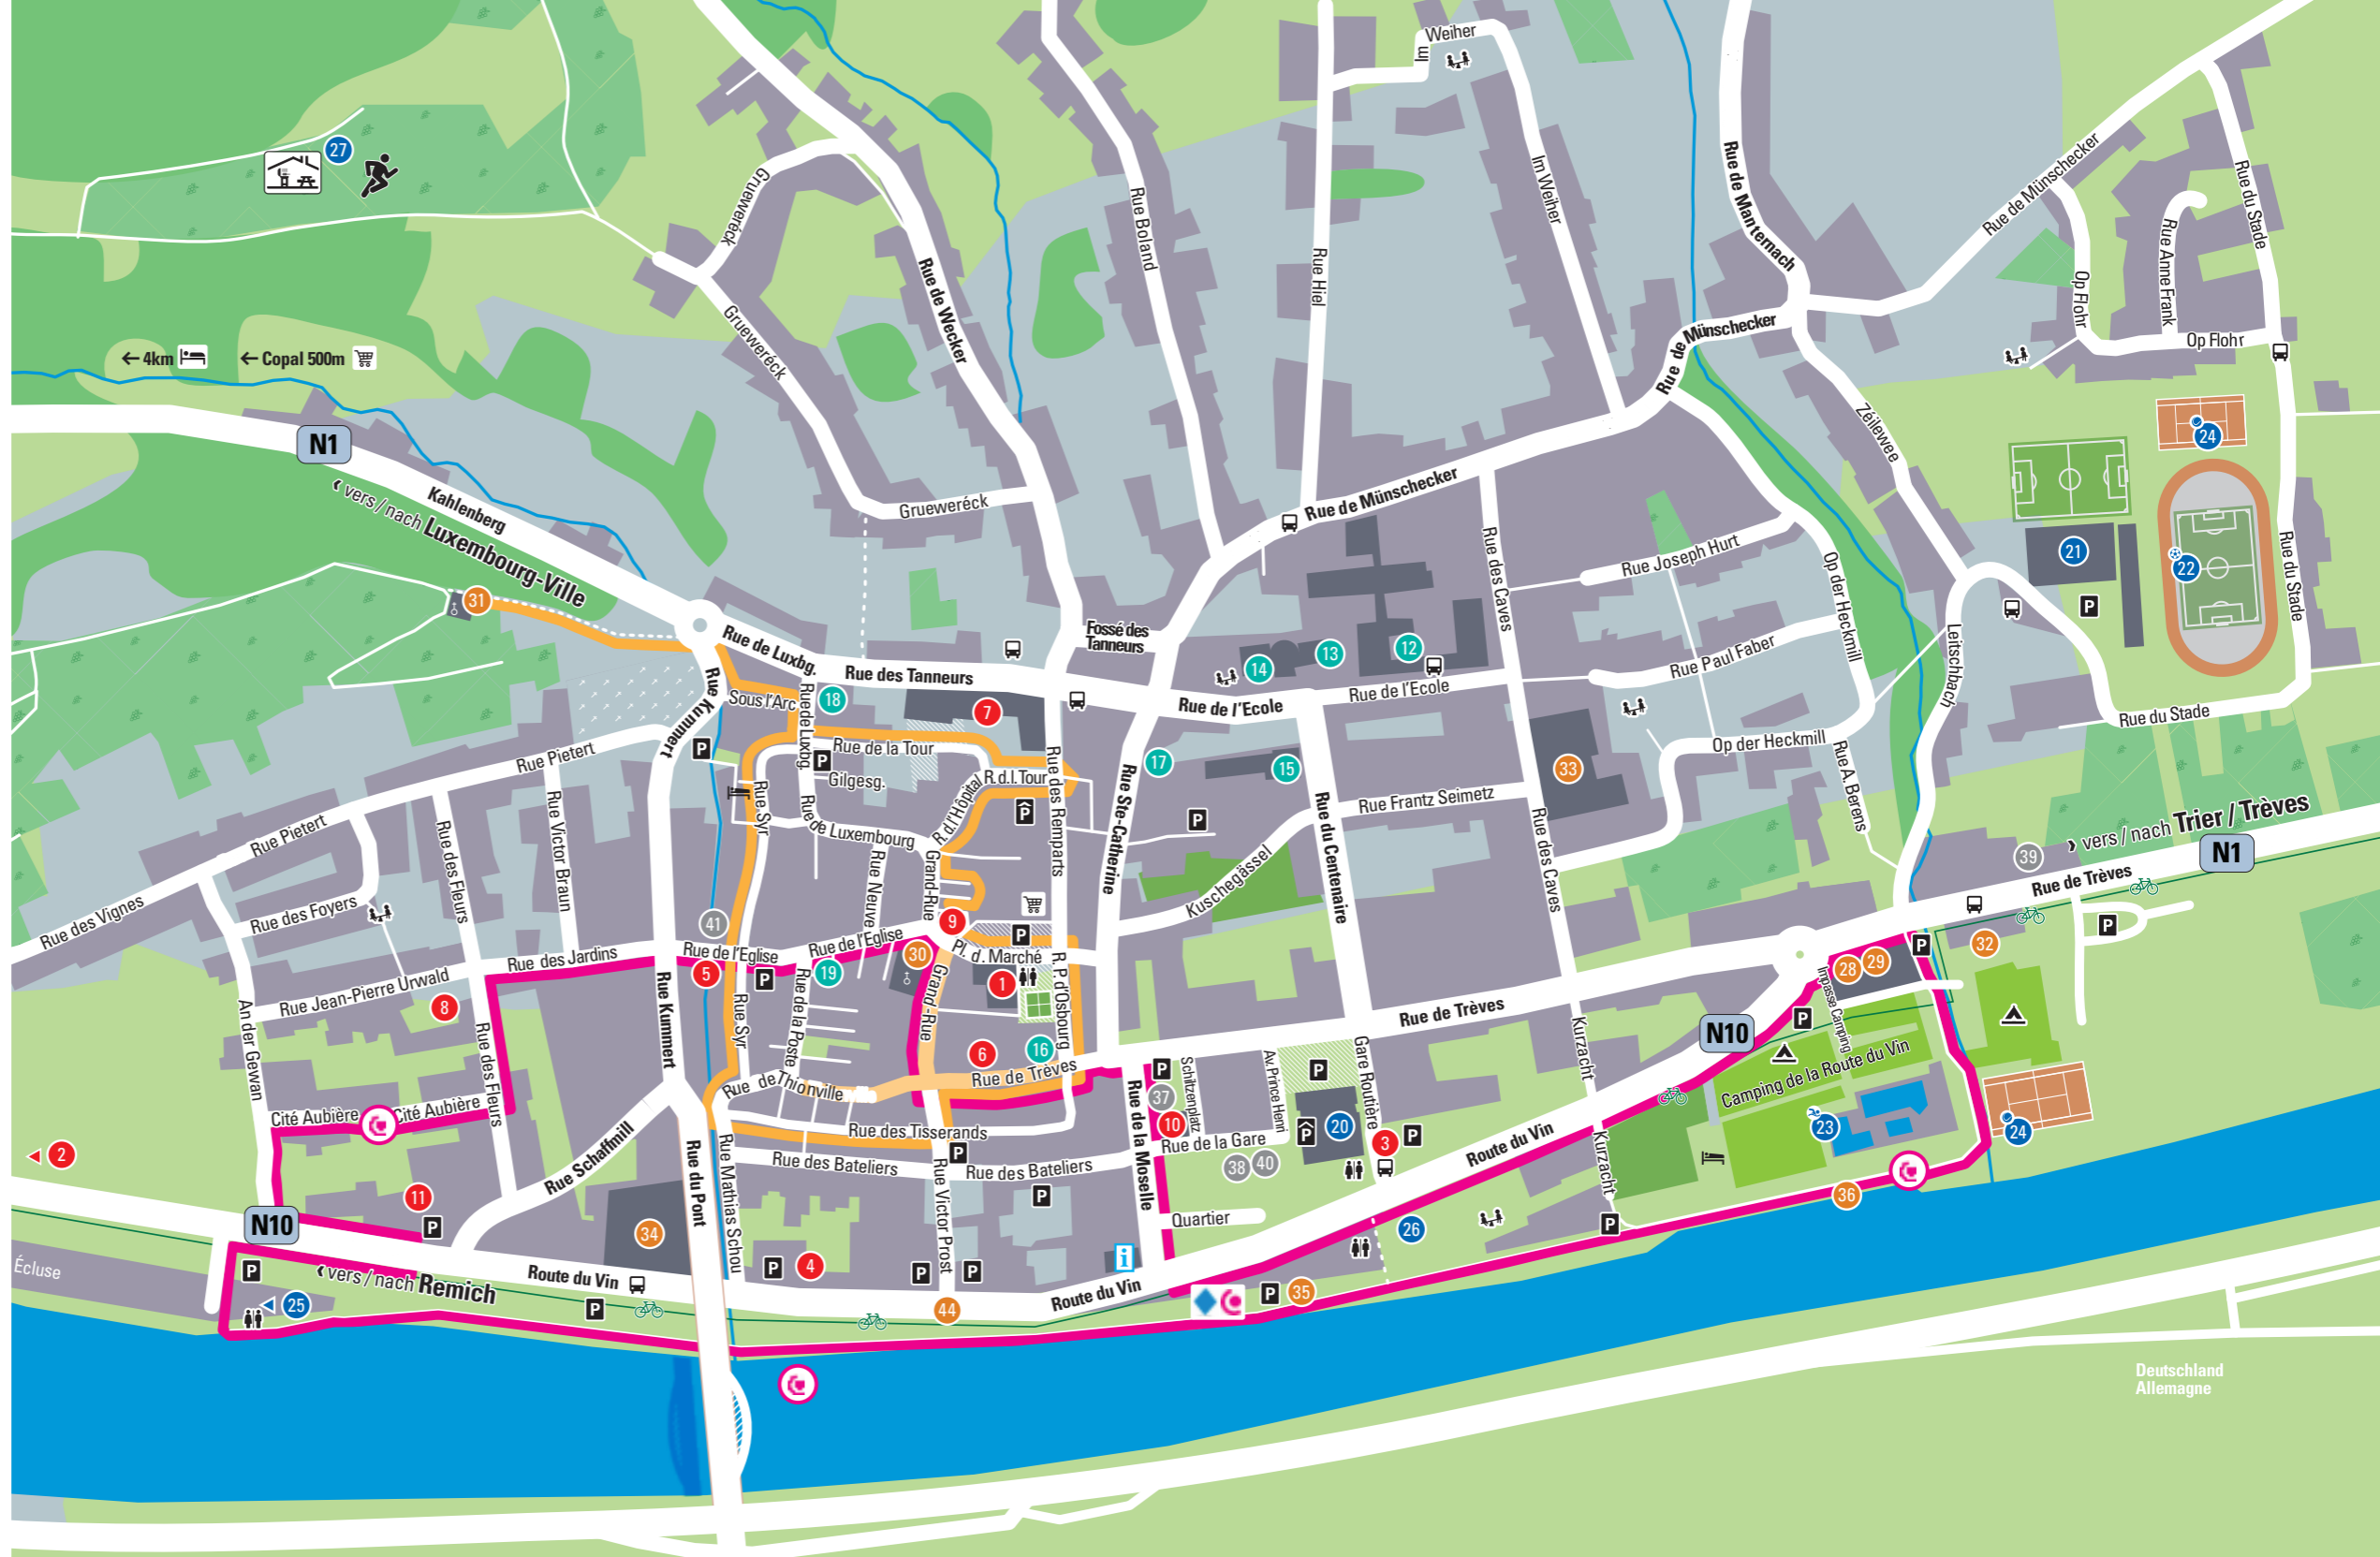

- 12 Maacher Lycée (MLG)
- 13 Grondschoul
  École fondamentale | Primary school
- 14 Précoce
  Preprimary school
- 15 Préscolaire
  Preprimary school
- 16 Regional Maacher Musekschoul
  École régionale de musique | Regional music school
- 17 Maison relais
- 18 Kannerhaus – Arcus asbl
- 19 Centre de Rencontre, d'Information
  et d'Animation pour jeunes (CRIAJ)

Sport & Fräizäit

Sports & loisirs | Sports & leisure

- 20 Kulturzentrum Machera
  Centre Culturel Machera | Culture Centre Machera
- 21 Sportshal
  Hall sportif | Sports hall
- 22 Sportkomplex "Op Flohr"
  Stade multisports
- 23 Piscine
  Piscine en plein air | Open-air swimming pool
- 24 Tennisfelder
  Courts de tennis | Tennis courts
- 25 Skatepark
- 26 Boulodrome
- 27 Grillplaz "Op Foescht"
  + Running & Nordic Walking Track

Attraktiounen

Sites & attractions | Sites & Attractions

- 28 Kulturhuef
- 29 Kulturhuef Kino
- 30 Parkierch
  Église paroissiale | Church
- 31 Kräizkapell
  Chapelle Ste-Croix | Chapel
- 32 Päiperleksgaart
  Jardin des papillons | Butterfly garden
- 33 Caves Vinsmoselle
- 34 Caves Bernard-Massard
- 35 Quai Marie-Astrid
- 36 Ale Quai
  Vieux quai | Old embarkation point
- 44 Soen- a Legendepad

Staatsverwaltungen

Administrations étatiques | State administrations

- 37 Adm. de l'Enregistrement et des Domaines
- 38 Adm. des Contributions Directes
- 39 Adm. des Ponts et Chaussées
- 40 Adm. de la Nature et des Forêts
- 41 Adm. des Services Techn. de l'Agriculture

Wichtig Adressen

Adresses importantes | Important addresses

1 Gemeng Gréiwemaacher Hôtel de Ville | Town Hall	7 Altersheem HPPA Maison de retraite | Nursing home
2 Police	8 Foyer Pietert
3 Bus-Gare Gare routière | Bus station	9 Bibliothéik Bibliothèque | Library
4 Centre médico-social	10 Post Poste | Post office
5 Home Jean Welter (Veräinshaus)	
6 Apdik Pharmacie | Pharmacy	

- i Tourist-Info
  Informations touristiques | Tourist information
- ▲ Camping de la Route du Vin
- 🚏 Bushaltestellen
  Arrêts de bus | Bus stations
- P Parkplazen
  Parking
- P Parkplazen indoor
  Parking indoor
- 🎡 Spillplazen
  Aires de jeux | Playgrounds
- 🚻 Effentlech Toiletten
  Toilettes publiques | Public toilets
- 🛒 Supermarché
  Supermarket

Natur & Weeër

Nature & excursions | Nature & trails

- 📍 Départ Auto-Pédestre Grevenmacher
  8 km (2 ½h)
- 📍 Départ Komfort-Wanderweg Grevenmacher
  3,5 km (1 ½h)

Historischer & kultureller Rundgang

➔ Place du Marché	2,5 km	🕒 1h
Place du marché - rue de la tour - Kräizkapell - rue Syr - rue des Tisserands - rue des Trèves